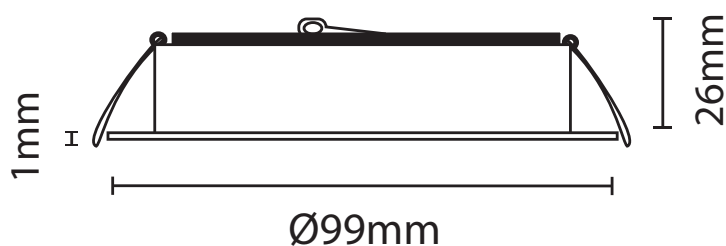

Slim tilt

Lyskilde	LED
Effekt	7W
Fargetemperatur	2700K
Ra-index	> 90
Lumen	530lm
Driftspenning	220-240 V
Frekvens	230/50-60 Hz
Driver	Elektronisk
Beskyttelsesgrad	IP21
Beskyttelsesglass	Inkludert
Reflektor spredning	36°
Farger	Hvit
Kjøle metode	passiv
Dimbar	Triac
Hulltagning	Ø83mm